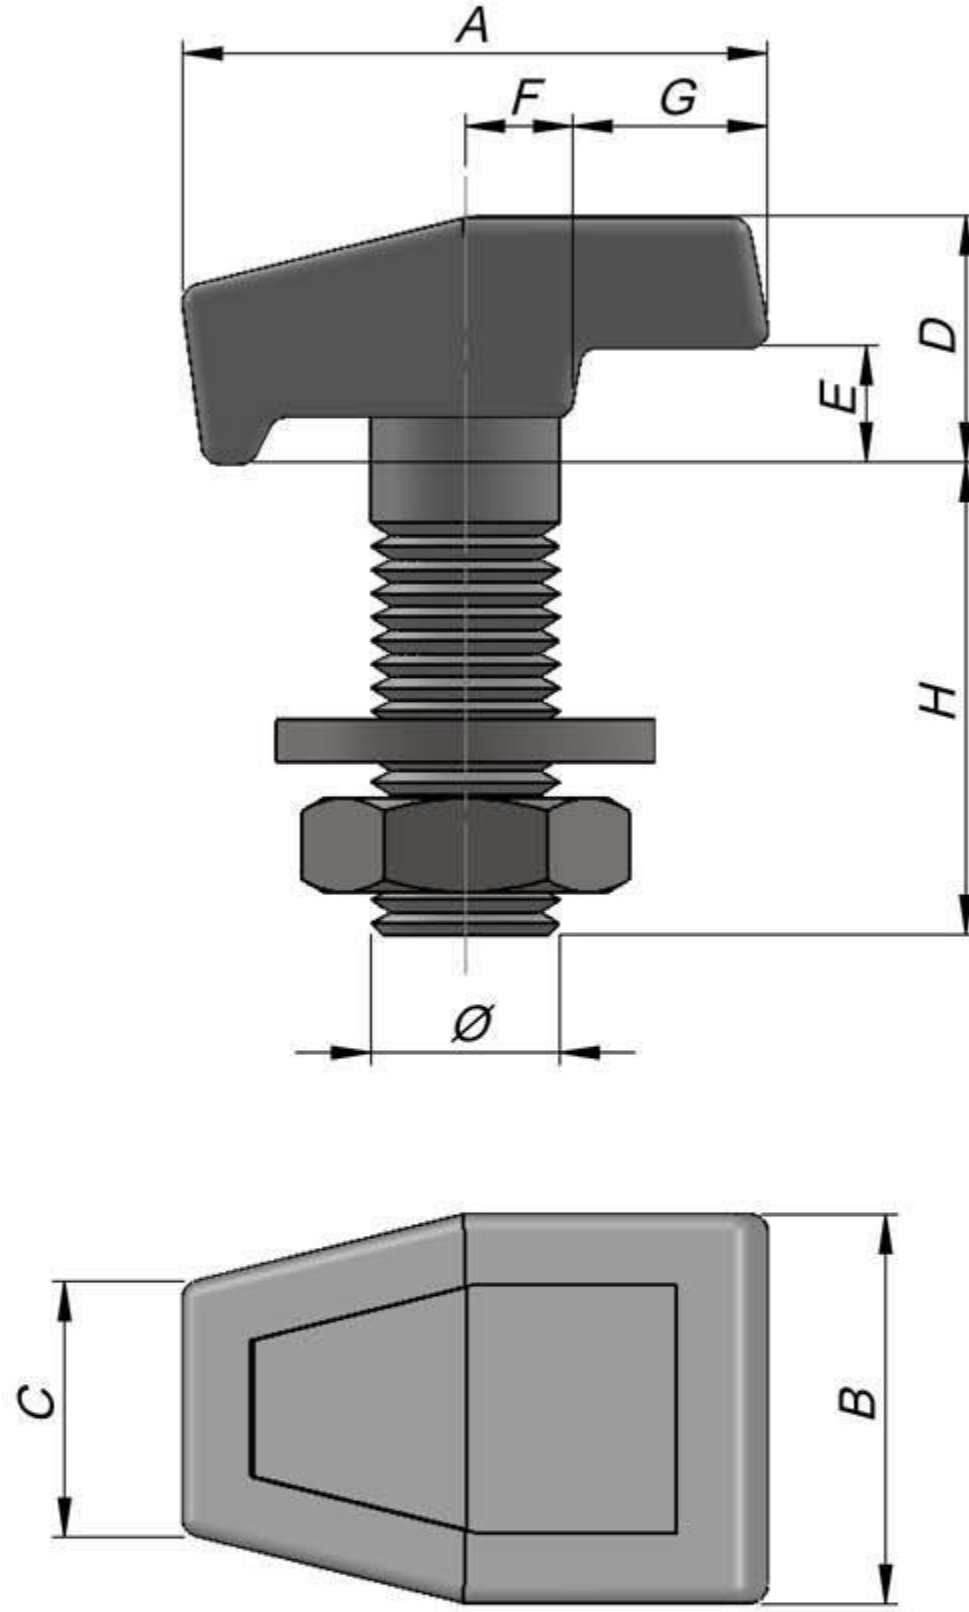

LIFT RAIL CLIPS

Sky elevator

Ray Ölçüsü	Ø	A	B	C	D	E	F	G	H
50x50x5	M10	33	23	16	11	5,5	6	12	28
70x65x9	M12	40	27	18	13	7,3	7	15	27
90x75x16	M14	45	29	21	16	8,5	9	12	35
125x82x16	M16	54	37	24	19	11	10	15	40